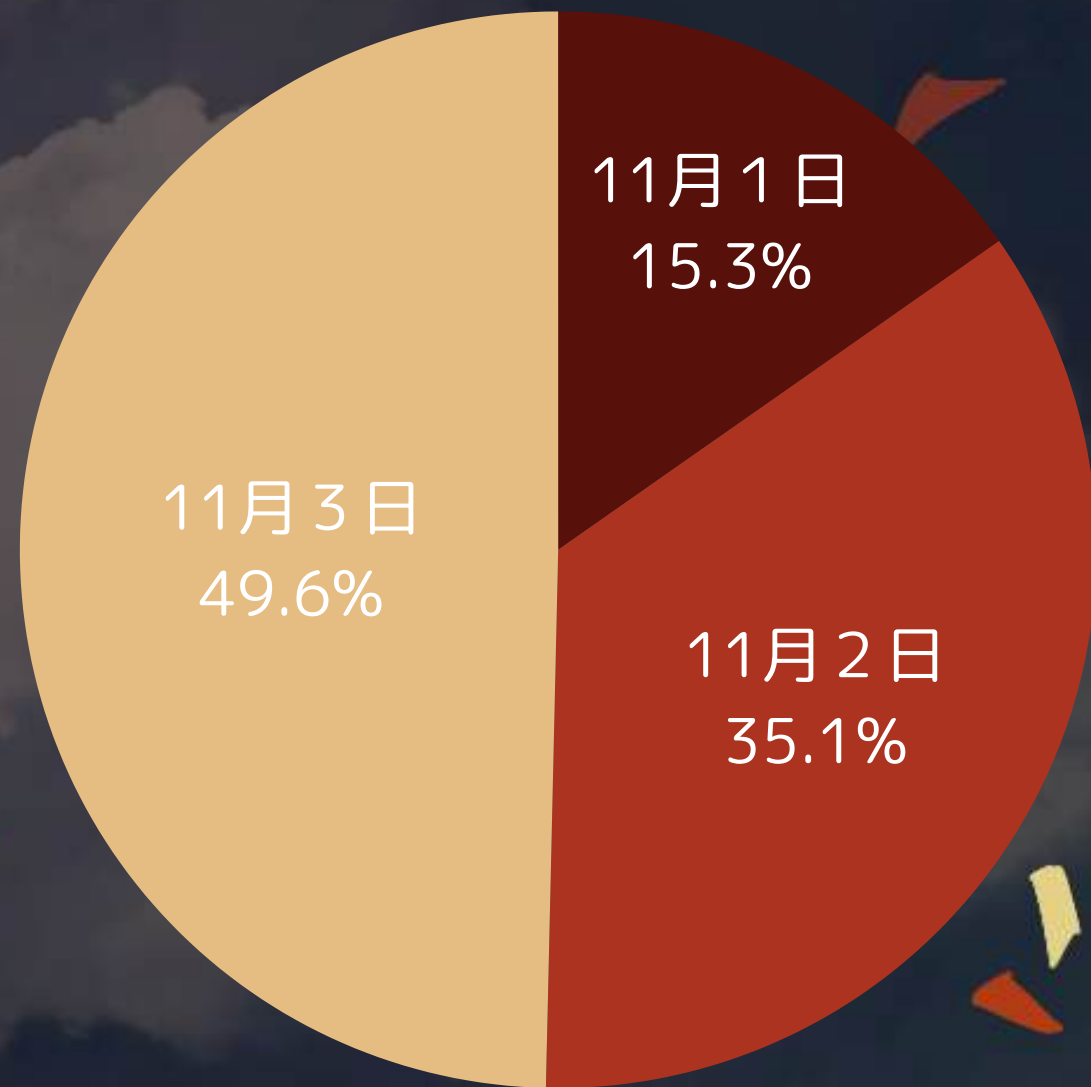

明治学院大学2025年度白金祭のご案内

- ▶ 「白金祭」の概要
- ▶ 白金祭実行委員会
- ▶ 白金祭の物品協賛
- ▶ お問い合わせ

明治学院大学2025年度白金祭実行委員会
委員長：板垣海斗
広報局副局長渉外統括：大橋舞奈

「白金祭」の概要

～白金祭～

開催場所 明治学院大学白金キャンパス
開催日程 11月1日(土)~11月3日(月・祝)
開催時間 1日 13:00~18:00
2日 10:00~18:00
3日 10:00~18:00

(2024年度開催時)

来場者数 10456人

協賛企業数 56社

参加団体数 65 団体

(2024年度白金祭の様子)

「白金祭」の概要

白金祭には多くのお客様がご来場されております。2024年度に来場されたお客様の比率は以下の通りです。また在学生始め、保護者様、受験生、OBOGの方々など高校生からご年配の方々など幅広くご来場いただいております。

【男女比】

男性：37%

女性：63%

「白金祭」の概要

2024年度開催日別来場者比率

昨年度は11月2日は雨天での開催だったのにも関わらず、全体の35%ものお客様にご来場いただきました。

そして今年度の白金祭は

11月1日～3日の3日間全て、祝日

での開催となっております例年よりも均等にご来場者の増加が期待できます。