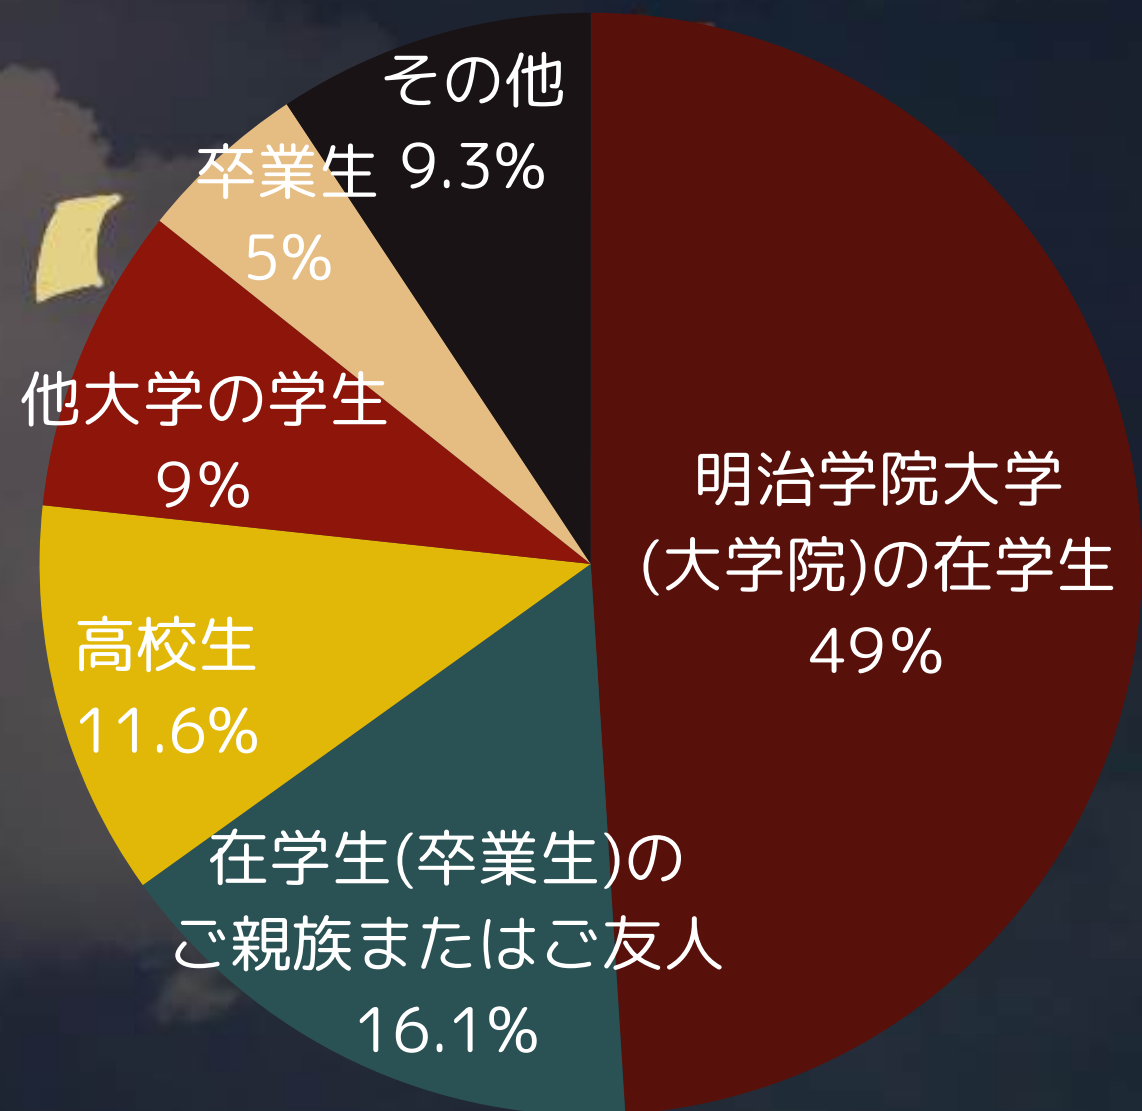

明治学院大学2025年度白金祭のご案内

- ▶ 「白金祭」の概要
- ▶ 白金祭実行委員会
- ▶ 白金祭の物品協賛
- ▶ お問い合わせ

明治学院大学2025年度白金祭実行委員会
委員長：板垣海斗
広報局副局長渉外統括：大橋舞奈

「白金祭」の概要

～白金祭～

開催場所 明治学院大学白金キャンパス
開催日程 11月1日(土)~11月3日(月・祝)
開催時間 1日 13:00~18:00
2日 10:00~18:00
3日 10:00~18:00

(2024年度開催時)

来場者数 10456人

協賛企業数 56社

参加団体数 65 団体

(2024年度白金祭の様子)

「白金祭」の概要

白金祭には多くのお客様がご来場されております。2024年度に来場されたお客様の比率は以下の通りです。また在学生始め、保護者様、受験生、OBOGの方々など高校生からご年配の方々など幅広くご来場いただいております。

【男女比】

男性：37%

女性：63%

「白金祭」の概要

2024年度開催日別来場者比率

昨年度は11月2日は雨天での開催だったのにも関わらず、全体の35%ものお客様にご来場いただきました。

そして今年度の白金祭は

11月1日～3日の3日間全て、祝日

での開催となっております例年よりも均等にご来場者の増加が期待できます。