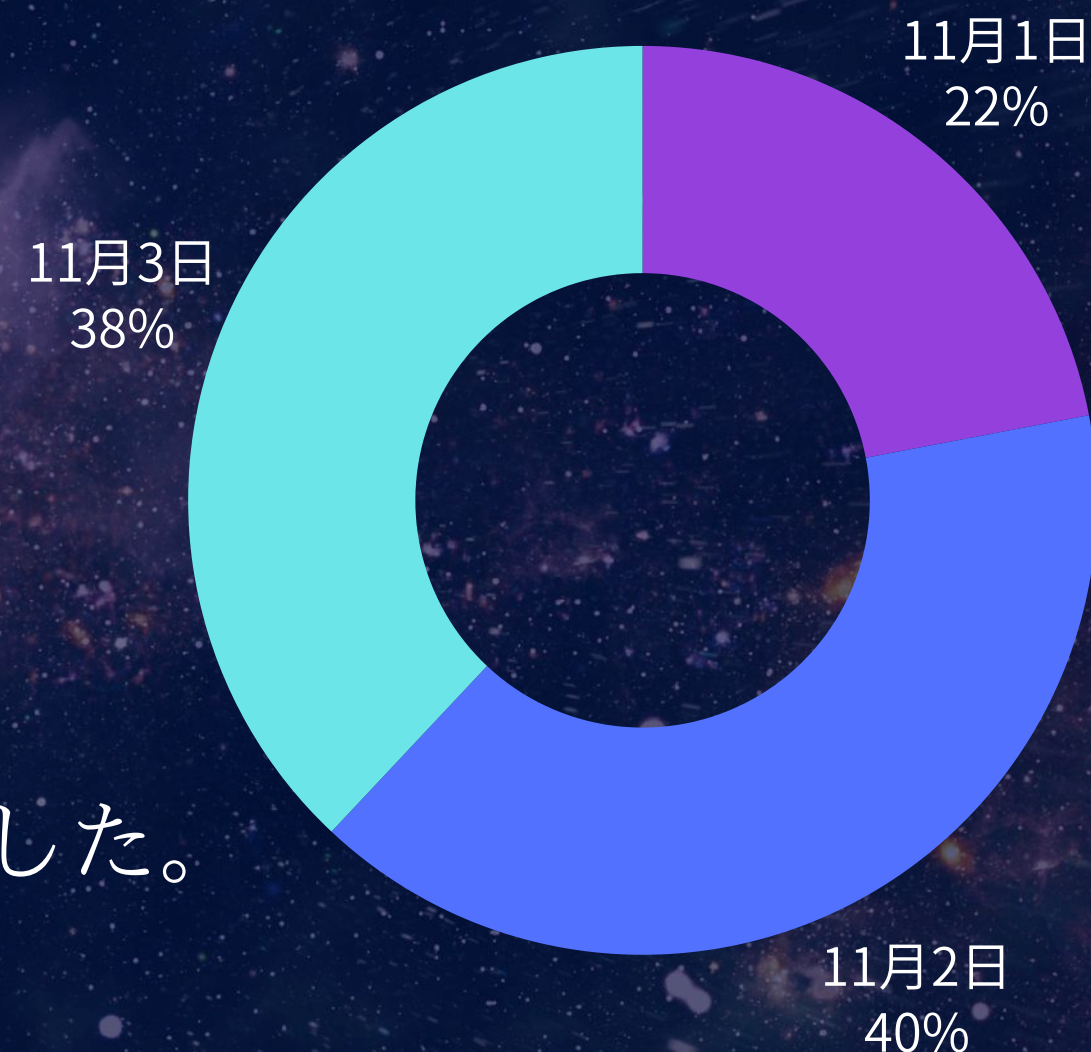

## 2025年度開催データ

来場者数 10753人

協賛企業数 81社

参加団体数 50

# 「白金祭」の概要

白金祭には多くのお客様にご来場頂いています。  
2025年度白金祭にご来場頂いたお客様の属性の  
男女比は以下の通りになっています。  
在学生をはじめ、その友人や家族、  
高校生や近隣住民の方々など幅広い年代の  
方々にご来場されます。

男女比

男性 39%

女性 61%

# 「白金祭」の概要

## 2025年度開催日別来場者比率

昨年度は3日間が休日、祝日だったため多くのお客様にご来場頂きました。11月1日は開催時間が短かったため来場者の割合が減っていますが、2日3日はほとんど同じくらいのお客様にご来場頂きました。

今年度は2日が平日となり、1日は開催時間が短くなるため3日目に来場者数が増加すると考えられます。