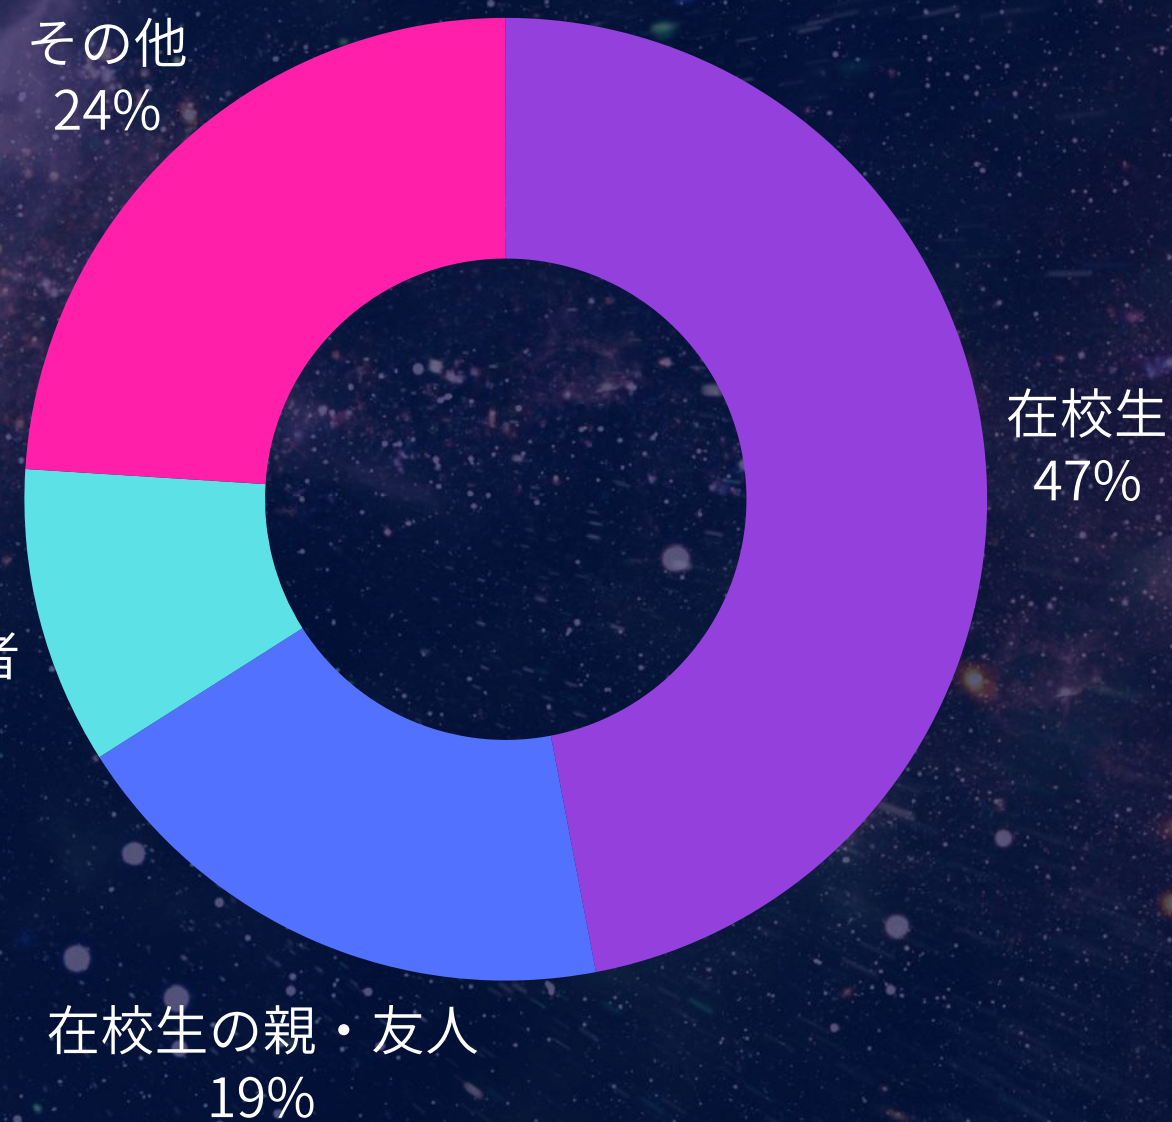

## 2025年度開催データ

来場者数 10753人

協賛企業数 81社

参加団体数 50

# 「白金祭」の概要

白金祭には多くのお客様にご来場頂いています。  
2025年度白金祭にご来場頂いたお客様の属性の  
男女比は以下の通りになっています。  
在学生をはじめ、その友人や家族、  
高校生や近隣住民の方々など幅広い年代の  
方々にご来場されます。

男女比

男性 39%

女性 61%