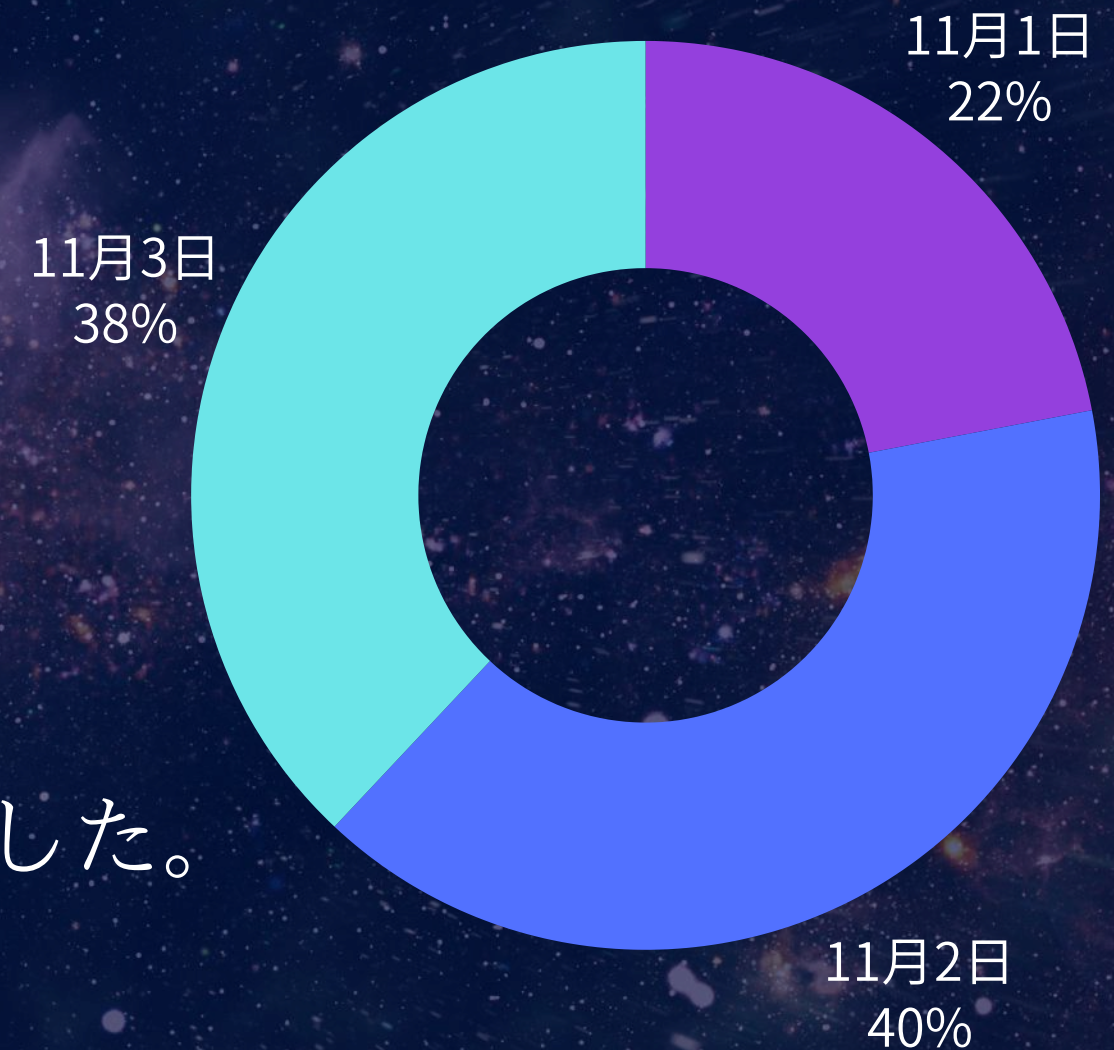

明治学院大学2026年度 白金祭のご案内

- ▶ 「白金祭」の概要
- ▶ 白金祭実行委員会
- ▶ 白金祭の企業出展
- ▶ お問い合わせ

明治学院大学2026年度白金祭実行委員会
委員長：土井陽平
広報局副局長渉外統括：杉浦大介

「白金祭」の概要

開催場所 明治学院大学白金キャンパス

開催日時 11月1日（日）～ 3日（火・祝）

開催時間
1日 13時～18時
2日 10時～18時
3日 10時～18時

2025年度開催データ

来場者数 10753人
協賛企業数 81社
参加団体数 50

「白金祭」の概要

白金祭には多くのお客様にご来場頂いています。
2025年度白金祭にご来場頂いたお客様の属性の
男女比は以下の通りになっています。
在学生をはじめ、その友人や家族、
高校生や近隣住民の方々など幅広い年代の
方々にご来場されます。

男女比

男性 39%

女性 61%

「白金祭」の概要

2025年度開催日別来場者比率

昨年度は3日間が休日、祝日だったため多くのお客様にご来場頂きました。11月1日は開催時間が短かったため来場者の割合が減っていますが、2日3日はほとんど同じくらいのお客様にご来場頂きました。

今年度は2日が平日となり、1日は開催時間が短くなるため3日目に来場者数が増加すると考えられます。

「白金祭」の概要

主なイベント企画

★アーティストライブ

昨年度は大原櫻子さんをお迎えしました。学外からも多くのファンの方々にご来場頂き、毎年好評の企画となっております。

白金キャンパスを舞台とした謎解きイベントを開催しております。
昨年度は最終問題を謎解き部屋を用意し多くのお客様に楽しんでいただきました。

白金祭実行委員会

本学学生により構成させている白金祭の運営団体です。
実行委員約220名が運営局・企画局・総務局・広報局の4つの局に分かれて活動しております。

2026年度白金祭テーマ 「GALAXY」

白金祭では毎年テーマ決めを行い、それに沿って世界観を演出しています。
来場者の方々に楽しいひと時をお過ごしいただけるよう装飾からこだわり、パンフレットにもテーマを表現しています。