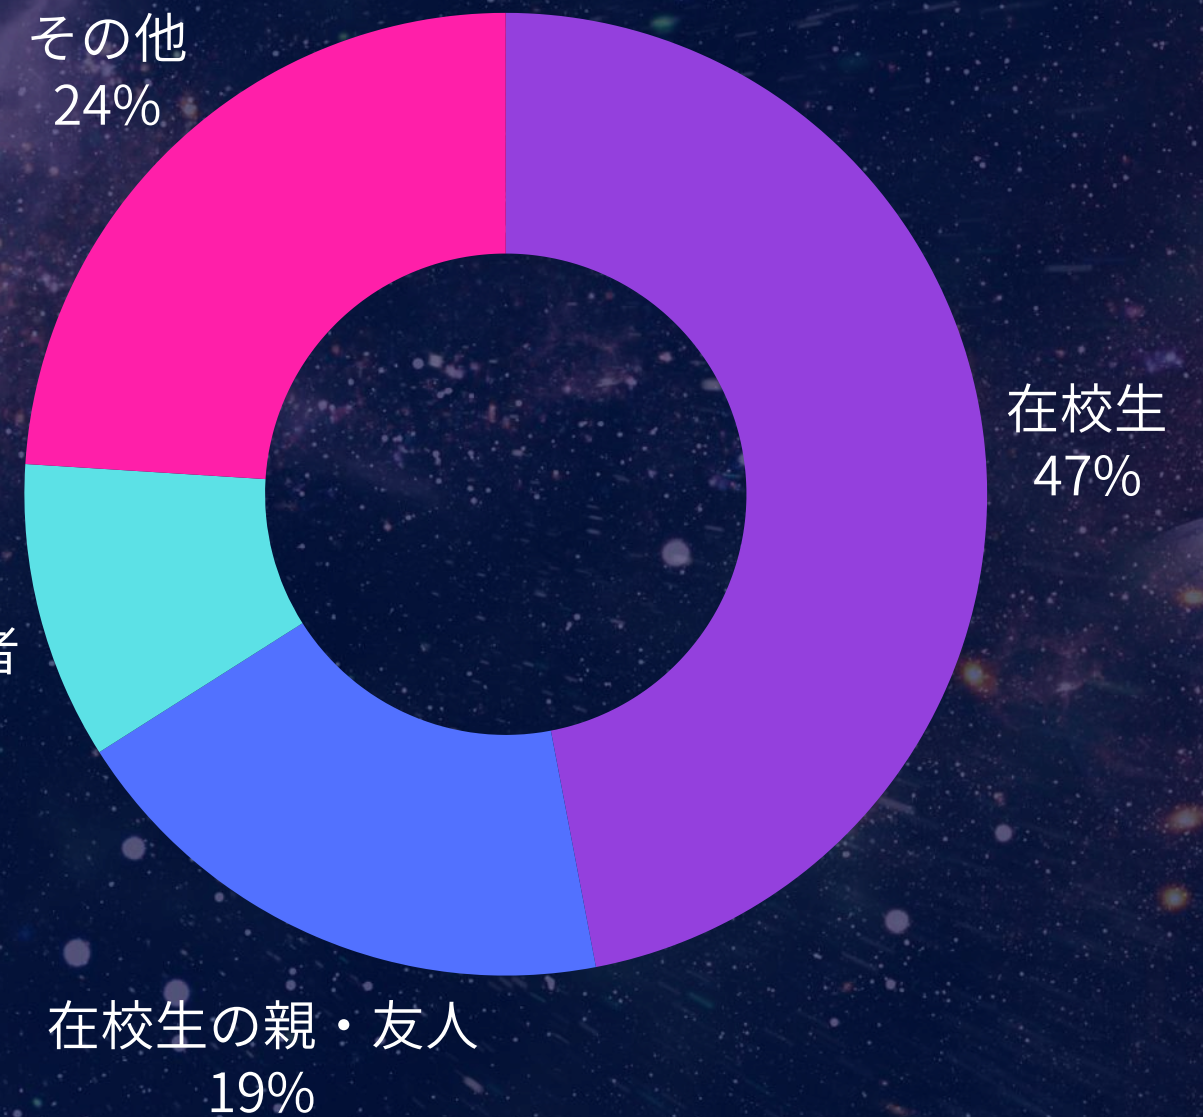

明治学院大学2026年度 白金祭のご案内

- ▶ 「白金祭」の概要
- ▶ 白金祭実行委員会
- ▶ 白金祭の企業出展
- ▶ お問い合わせ

明治学院大学2026年度白金祭実行委員会
委員長：土井陽平
広報局副局長渉外統括：杉浦大介

「白金祭」の概要

開催場所 明治学院大学白金キャンパス

開催日時 11月1日（日）～ 3日（火・祝）

開催時間
1日 13時～18時
2日 10時～18時
3日 10時～18時

2025年度開催データ

来場者数 10753人
協賛企業数 81社
参加団体数 50

「白金祭」の概要

白金祭には多くのお客様にご来場頂いています。
2025年度白金祭にご来場頂いたお客様の属性の
男女比は以下の通りになっています。
在学生をはじめ、その友人や家族、
高校生や近隣住民の方々など幅広い年代の
方々にご来場されます。

男女比

男性 39%

女性 61%

「白金祭」の概要

2025年度開催日別来場者比率

昨年度は3日間が休日、祝日だったため多くのお客様にご来場頂きました。11月1日は開催時間が短かったため来場者の割合が減っていますが、2日3日はほとんど同じくらいのお客様にご来場頂きました。

今年度は2日が平日となり、1日は開催時間が短くなるため3日目に来場者数が増加すると考えられます。

「白金祭」の概要

主なイベント企画

★アーティストライブ

昨年度は大原櫻子さんをお迎えしました。学外からも多くのファンの方々にご来場頂き、毎年好評の企画となっております。

白金キャンパスを舞台とした謎解きイベントを開催しております。
昨年度は最終問題を謎解き部屋を用意し多くのお客様に楽しんでいただきました。

白金祭実行委員会

本学学生により構成させている白金祭の運営団体です。
実行委員約220名が運営局・企画局・総務局・広報局の4つの局に分かれて活動しております。

2026年度白金祭テーマ 「GALAXY」

白金祭では毎年テーマ決めを行い、それに沿って世界観を演出しています。
来場者の方々に楽しいひと時をお過ごしいただけるよう装飾からこだわり、パンフレットにもテーマを表現しています。