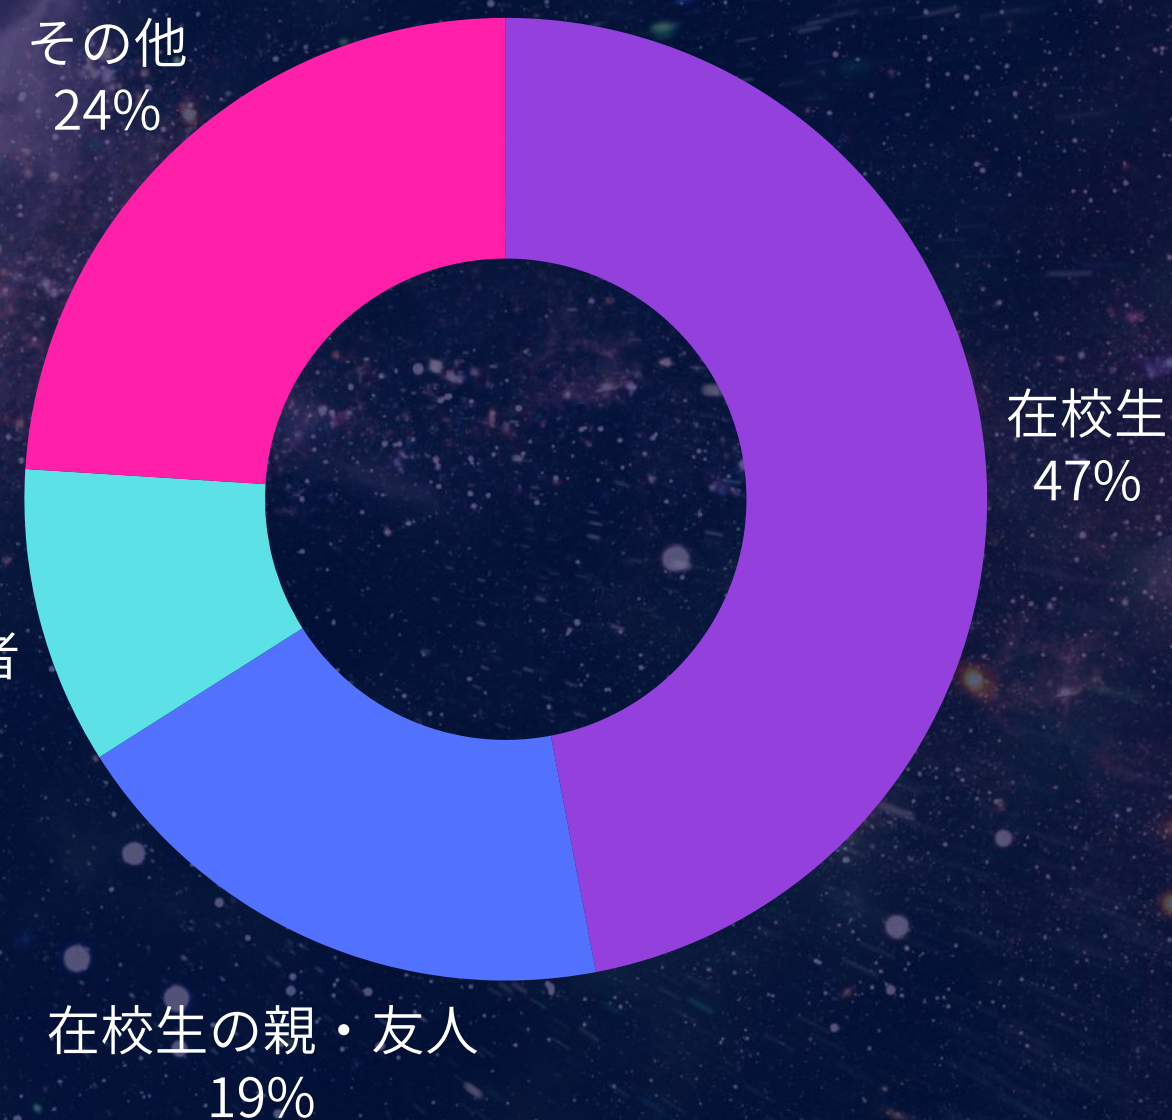

## 2025年度開催データ

来場者数 10753人  
協賛企業数 81社  
参加団体数 50

# 「白金祭」の概要

白金祭には多くのお客様にご来場頂いています。  
2025年度白金祭にご来場頂いたお客様の属性の  
男女比は以下の通りになっています。  
在学生をはじめ、その友人や家族、  
高校生や近隣住民の方々など幅広い年代の  
方々にご来場されます。

男女比

男性 39%

女性 61%