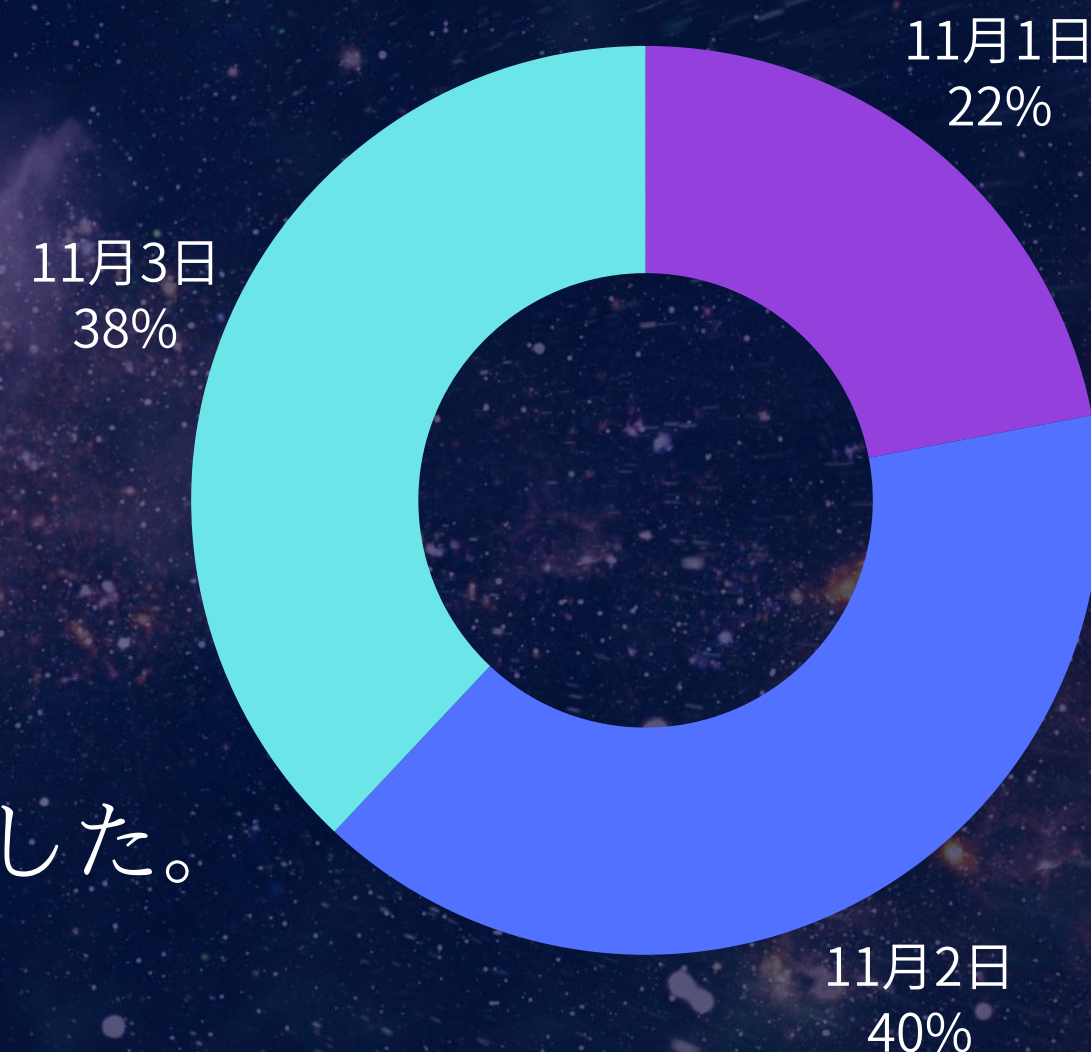

## 2025年度開催データ

来場者数 10753人  
協賛企業数 81社  
参加団体数 50

# 「白金祭」の概要

白金祭には多くのお客様にご来場頂いています。  
2025年度白金祭にご来場頂いたお客様の属性の  
男女比は以下の通りになっています。  
在学生をはじめ、その友人や家族、  
高校生や近隣住民の方々など幅広い年代の  
方々にご来場されます。

男女比

男性 39%

女性 61%

# 「白金祭」の概要

## 2025年度開催日別来場者比率

昨年度は3日間が休日、祝日だったため多くのお客様にご来場頂きました。11月1日は開催時間が短かったため来場者の割合が減っていますが、2日3日はほとんど同じくらいのお客様にご来場頂きました。

今年度は2日が平日となり、1日は開催時間が短くなるため3日目に来場者数が増加すると考えられます。