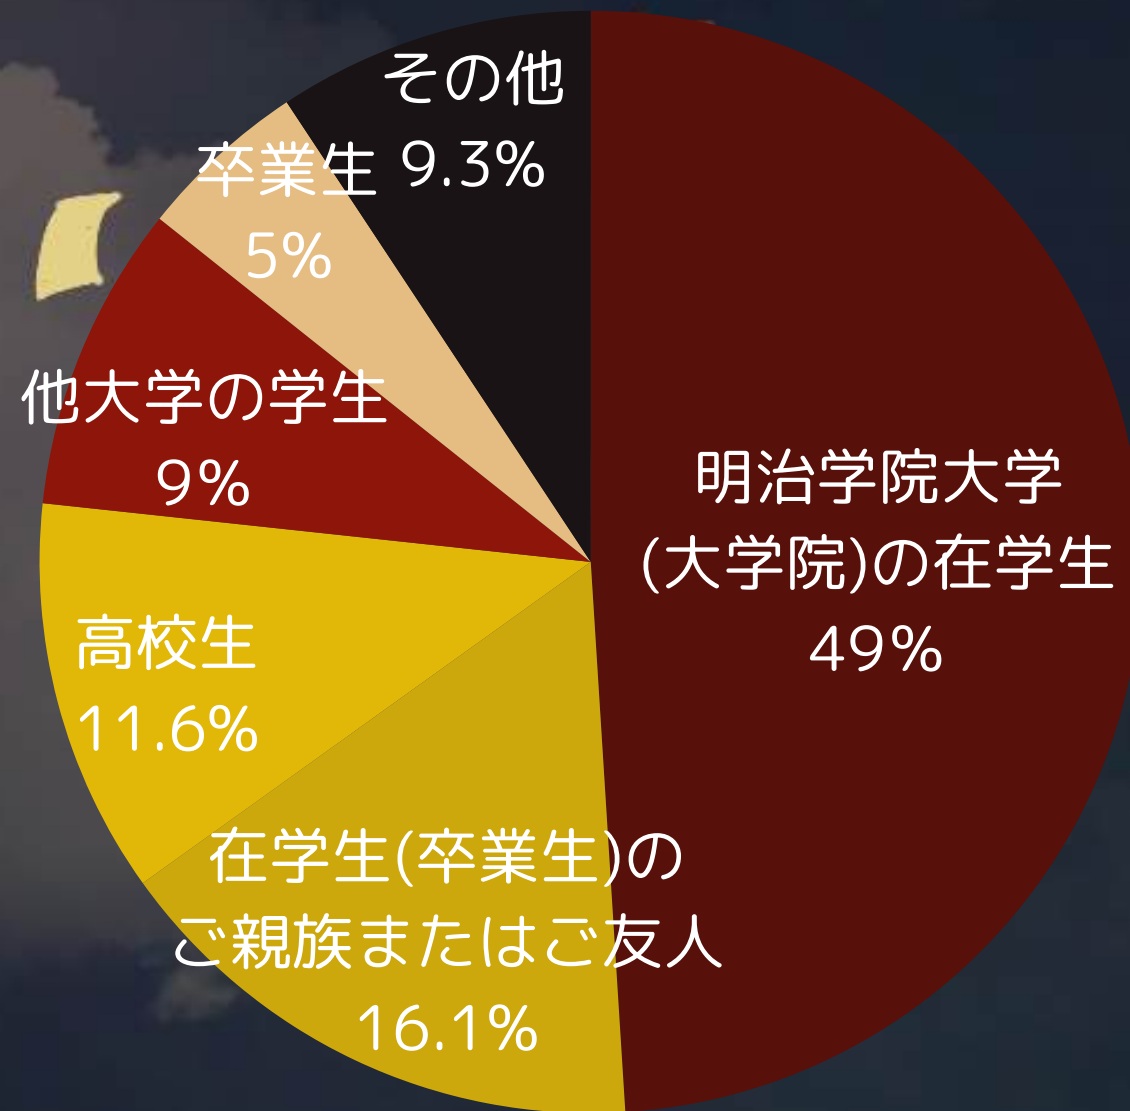

明治学院大学2025年度白金祭のご案内

- ▶ 「白金祭」の概要
- ▶ 白金祭実行委員会
- ▶ 白金祭の企業出展
- ▶ お問い合わせ

明治学院大学2025年度白金祭実行委員会

委員長：板垣海斗

広報局副局長渉外統括：大橋舞奈

「白金祭」の概要

～白金祭～

開催場所 明治学院大学白金キャンパス
開催日程 11月1日(土)~11月3日(月・祝)
開催時間 1日 13:00~18:00
2日 10:00~18:00
3日 10:00~18:00

(2024年度開催時)
来場者数 10456人
協賛企業数 56社
参加団体数 65 団体

(2024年度白金祭の様子)

「白金祭」の概要

白金祭には多くのお客様がご来場されております。2024年度に来場されたお客様の比率は以下の通りです。また在学生始め、保護者様、受験生、OBOGの方々など高校生からご年配の方々など幅広くご来場いただいております。

【男女比】

男性：37%

女性：63%

「白金祭」の概要

2024年度開催日別来場者比率

昨年度は11月2日は雨天での開催だったのにも関わらず、全体の35%ものお客様にご来場いただきました。

そして今年度の白金祭は

11月1日～3日の3日間全て、祝日

での開催となっております例年よりも均等にご来場者の増加が期待できます。

白金祭の特徴を踏まえた上でご協力いただきますと、より効果的な広告を促すことができます。

「白金祭」の概要

～主なイベント企画～