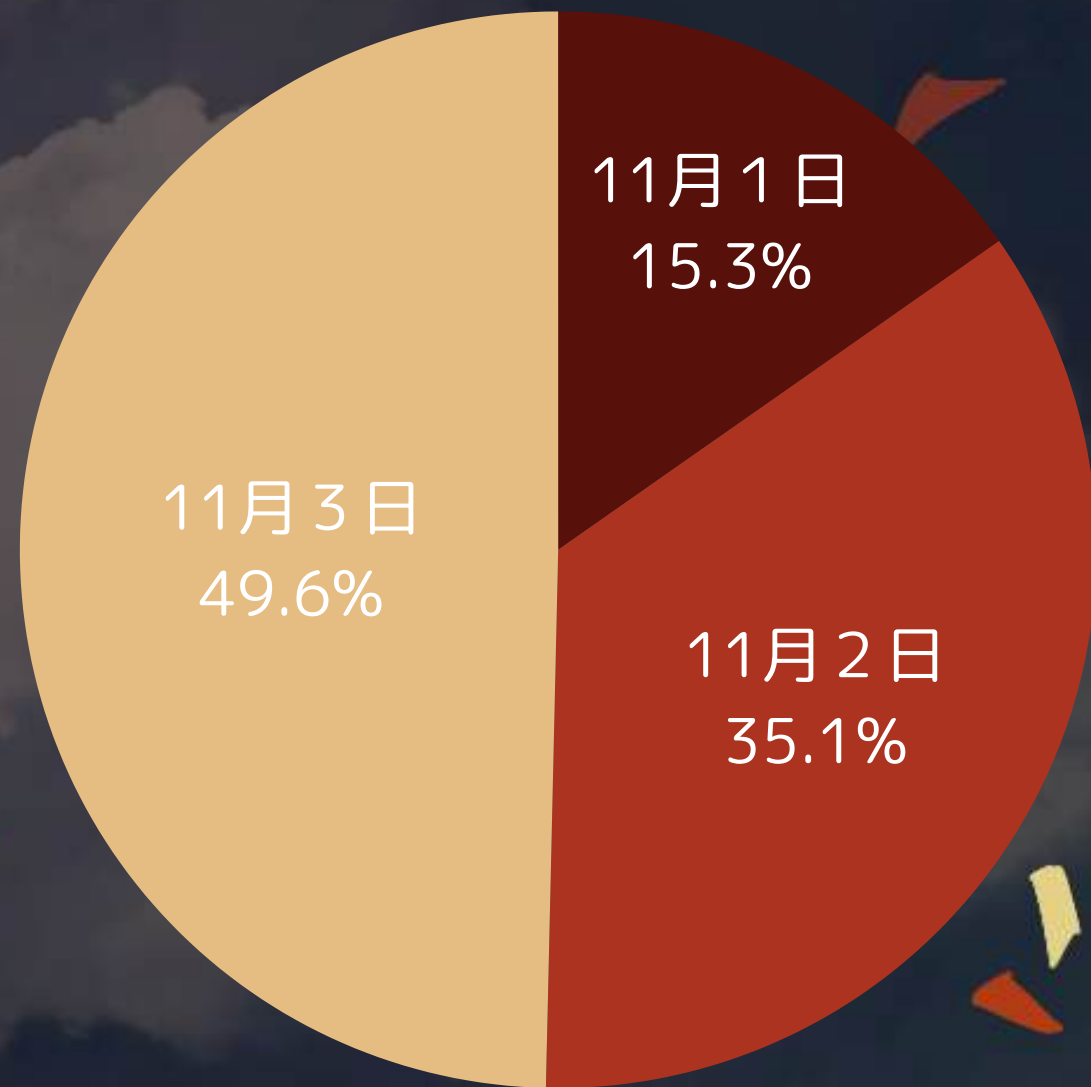

明治学院大学2025年度白金祭のご案内

- ▶ 「白金祭」の概要
- ▶ 白金祭実行委員会
- ▶ 白金祭の企業出展
- ▶ お問い合わせ

明治学院大学2025年度白金祭実行委員会

委員長：板垣海斗

広報局副局長渉外統括：大橋舞奈

「白金祭」の概要

～白金祭～

開催場所 明治学院大学白金キャンパス
開催日程 11月1日(土)~11月3日(月・祝)
開催時間 1日 13:00~18:00
2日 10:00~18:00
3日 10:00~18:00

(2024年度開催時)
来場者数 10456人
協賛企業数 56社
参加団体数 65 団体

(2024年度白金祭の様子)

「白金祭」の概要

白金祭には多くのお客様がご来場されております。2024年度に来場されたお客様の比率は以下の通りです。また在学生始め、保護者様、受験生、OBOGの方々など高校生からご年配の方々など幅広くご来場いただいております。

【男女比】

男性：37%

女性：63%

「白金祭」の概要

2024年度開催日別来場者比率

昨年度は11月2日は雨天での開催だったのにも関わらず、全体の35%ものお客様にご来場いただきました。

そして今年度の白金祭は

11月1日～3日の3日間全て、祝日

での開催となっております例年よりも均等にご来場者の増加が期待できます。

白金祭の特徴を踏まえた上でご協力いただきますと、より効果的な広告を促すことができます。

「白金祭」の概要

～主なイベント企画～